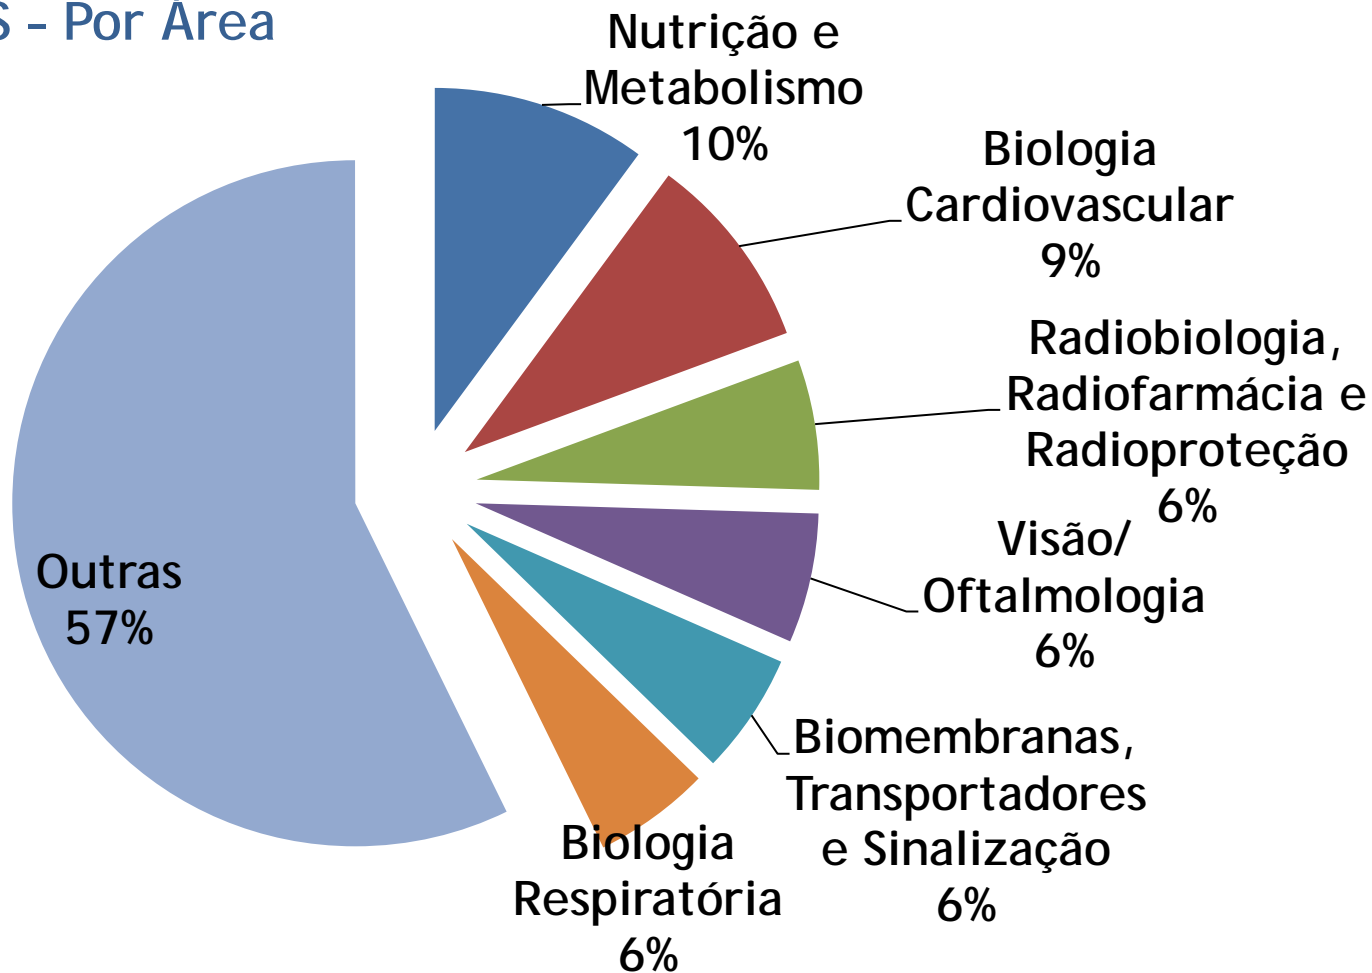

## TRABALHOS - Por Categoria

Resumos Aceitos: 577  
Abstracts Accepted: 577

**FeSBE**  
**2014**

FEDERAÇÃO DE  
SOCIEDADES  
DE BIOLOGIA  
EXPERIMENTAL

XXIX Reunião Anual da FeSBE  
27 a 30 de agosto de 2014  
Hotel Glória / Caxambu - MG

## TRABALHOS - Por Estado

**FeSBE**  
**2014**

FEDERAÇÃO DE  
SOCIEDADES  
DE BIOLOGIA  
EXPERIMENTAL

XXIX Reunião Anual da FeSBE  
27 a 30 de agosto de 2014  
Hotel Glória / Caxambu - MG

## TRABALHOS - Por Área

**FeSBE**  
**2014**

FEDERAÇÃO DE  
SOCIEDADES  
DE BIOLOGIA  
EXPERIMENTAL

XXIX Reunião Anual da FeSBE  
27 a 30 de agosto de 2014  
Hotel Glória / Caxambu - MG