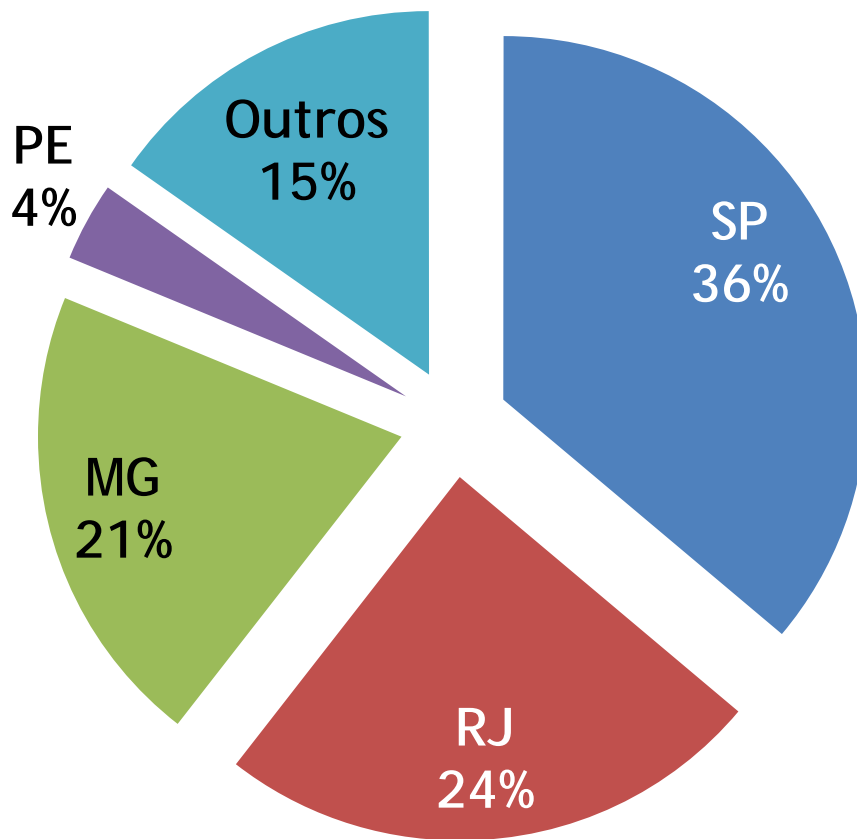

XXIX Reunião Anual da FeSBE  
27 a 30 de agosto de 2014  
Hotel Glória / Caxambu - MG

## TRABALHOS - Por Categoria

Resumos Aceitos: 577  
Abstracts Accepted: 577

**FeSBE**  
**2014**

FEDERAÇÃO DE  
SOCIEDADES  
DE BIOLOGIA  
EXPERIMENTAL

XXIX Reunião Anual da FeSBE  
27 a 30 de agosto de 2014  
Hotel Glória / Caxambu - MG

## TRABALHOS - Por Estado

**FeSBE**  
**2014**

FEDERAÇÃO DE  
SOCIEDADES  
DE BIOLOGIA  
EXPERIMENTAL

XXIX Reunião Anual da FeSBE  
27 a 30 de agosto de 2014  
Hotel Glória / Caxambu - MG