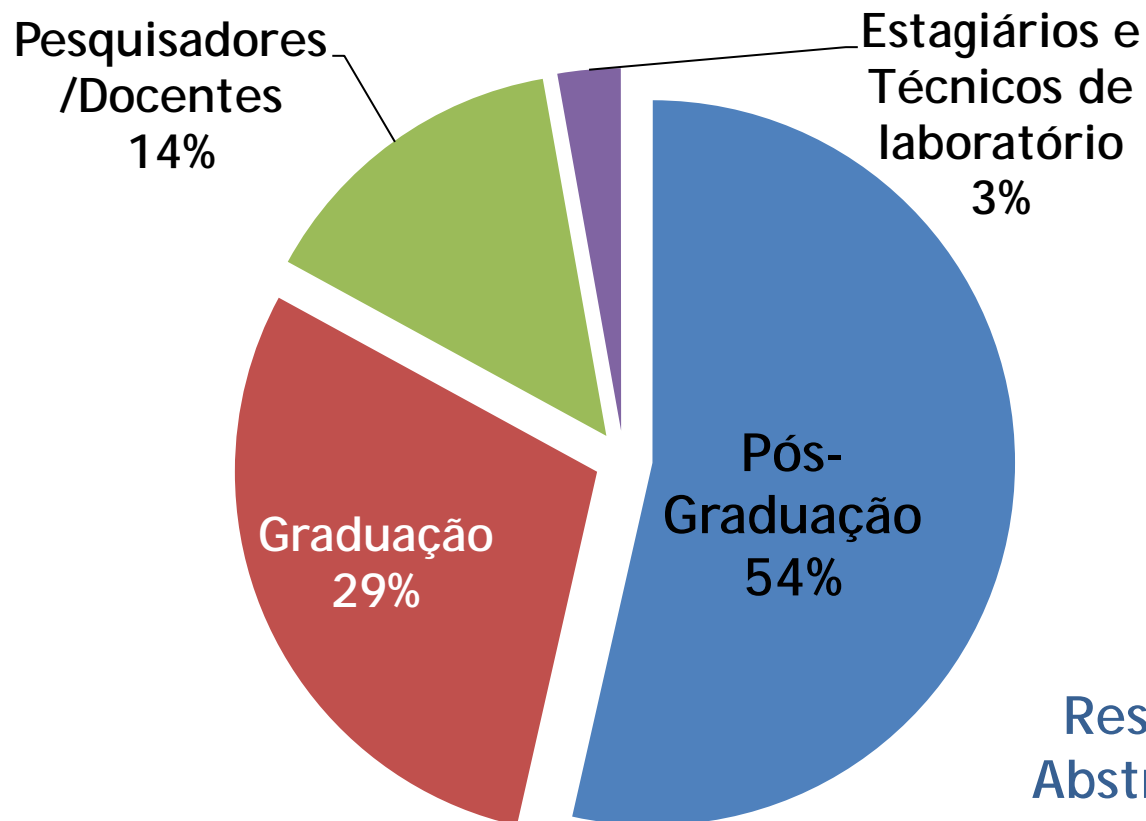

FeSBE
2014

FEDERAÇÃO DE
SOCIEDADES
DE BIOLOGIA
EXPERIMENTAL

XXIX Reunião Anual da FeSBE
27 a 30 de agosto de 2014
Hotel Glória / Caxambu - MG

TRABALHOS - Por Categoria

Resumos Aceitos: 577
Abstracts Accepted: 577