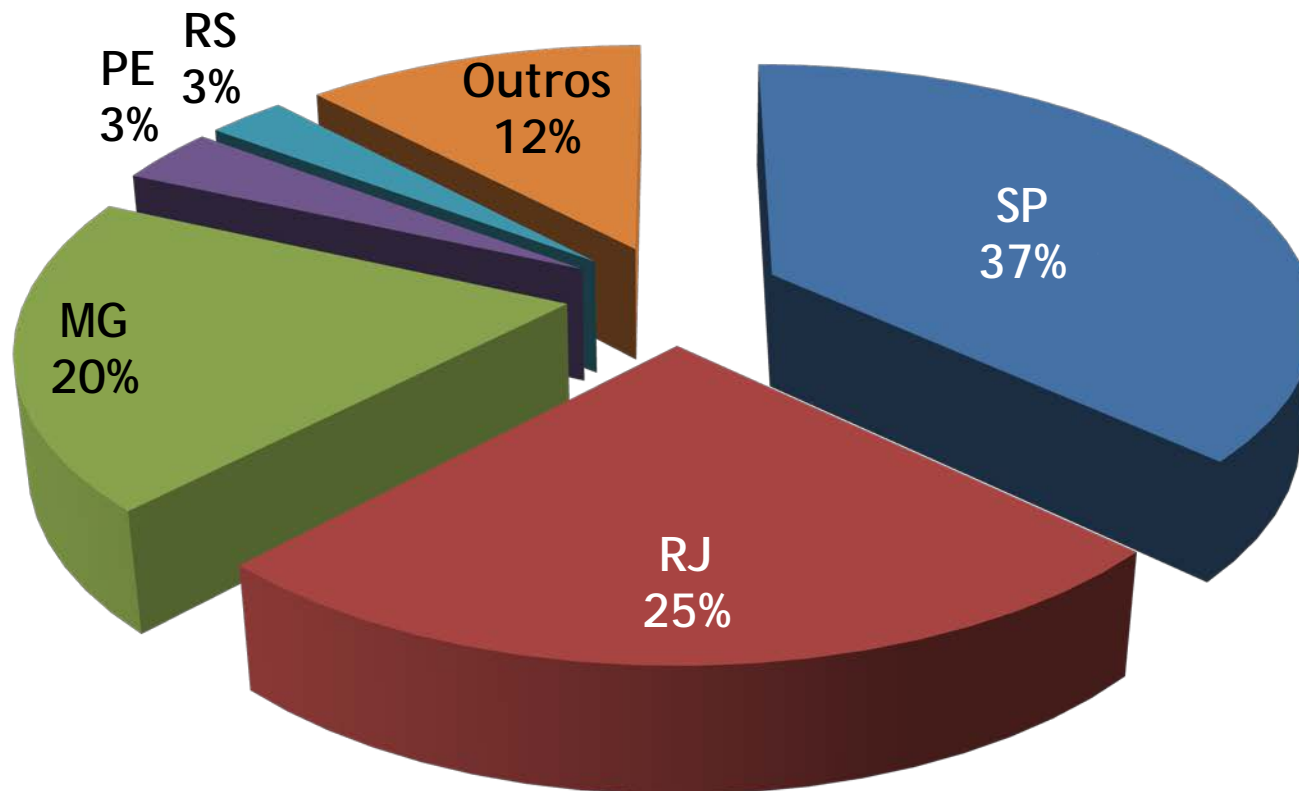

## Dados Estatísticos

**FeSBE**  
**2014**

FEDERAÇÃO DE  
SOCIEDADES  
DE BIOLOGIA  
EXPERIMENTAL

XXIX Reunião Anual da FeSBE  
27 a 30 de agosto de 2014  
Hotel Glória / Caxambu - MG

## Inscritos - Por categoria

Inscrições: 1.181  
Registrations: 1,181

**FeSBE**  
**2014**

FEDERAÇÃO DE  
SOCIEDADES  
DE BIOLOGIA  
EXPERIMENTAL

XXIX Reunião Anual da FeSBE  
27 a 30 de agosto de 2014  
Hotel Glória / Caxambu - MG

## Inscritos - Por estado

**FeSBE**  
**2014**

FEDERAÇÃO DE  
SOCIEDADES  
DE BIOLOGIA  
EXPERIMENTAL

XXIX Reunião Anual da FeSBE  
27 a 30 de agosto de 2014  
Hotel Glória / Caxambu - MG