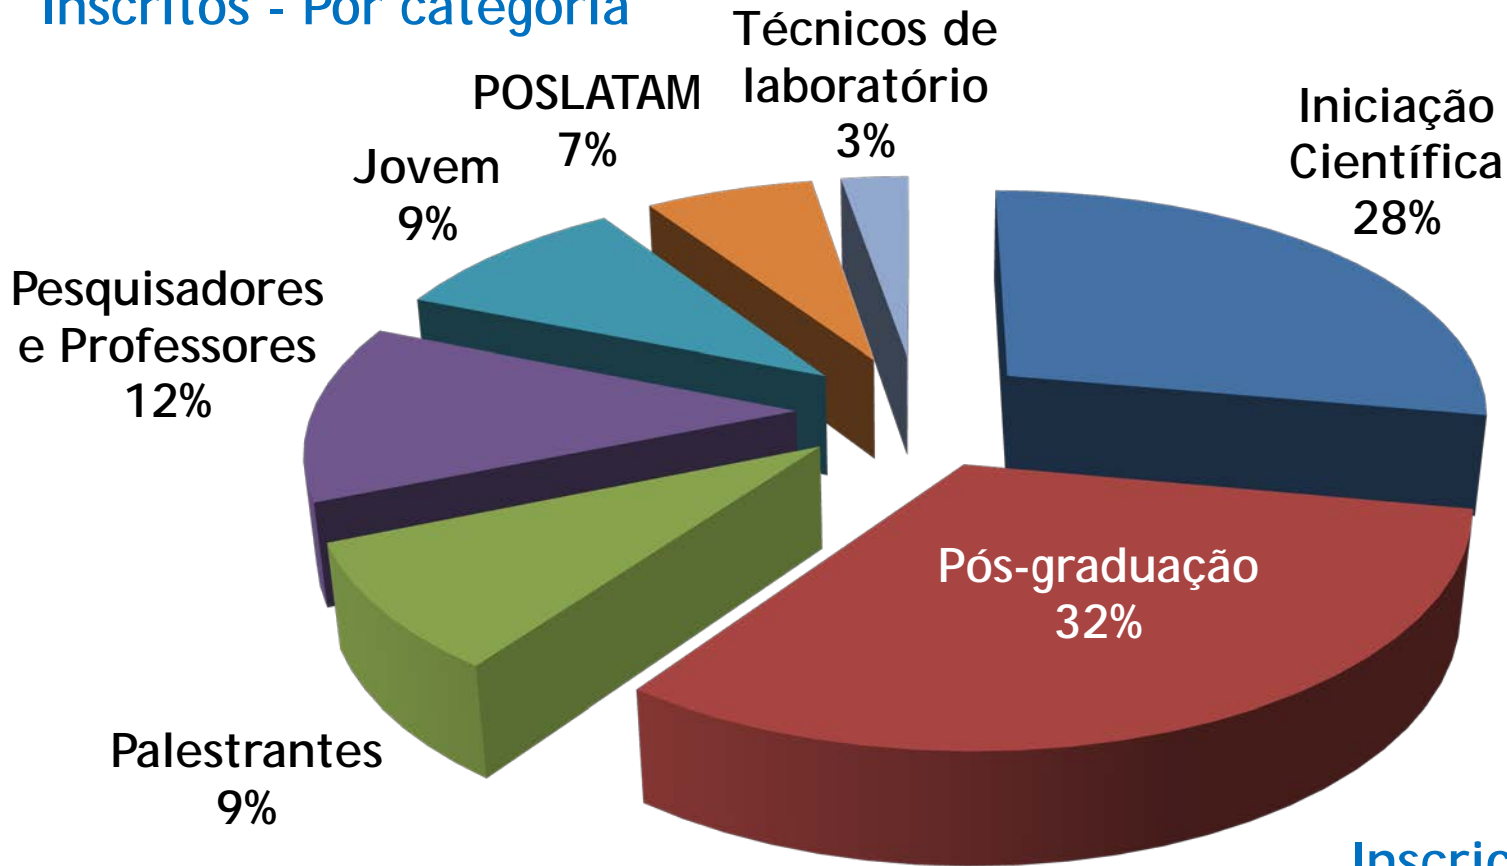

# XXIX Reunião Anual da FeSBE

## Dados Estatísticos

**FeSBE**  
**2014**

FEDERAÇÃO DE  
SOCIEDADES  
DE BIOLOGIA  
EXPERIMENTAL

XXIX Reunião Anual da FeSBE  
27 a 30 de agosto de 2014  
Hotel Glória / Caxambu - MG

## Inscritos - Por categoria

Inscrições: 1.181  
Registrations: 1,181

**FeSBE**  
**2014**

FEDERAÇÃO DE  
SOCIEDADES  
DE BIOLOGIA  
EXPERIMENTAL

XXIX Reunião Anual da FeSBE  
27 a 30 de agosto de 2014  
Hotel Glória / Caxambu - MG