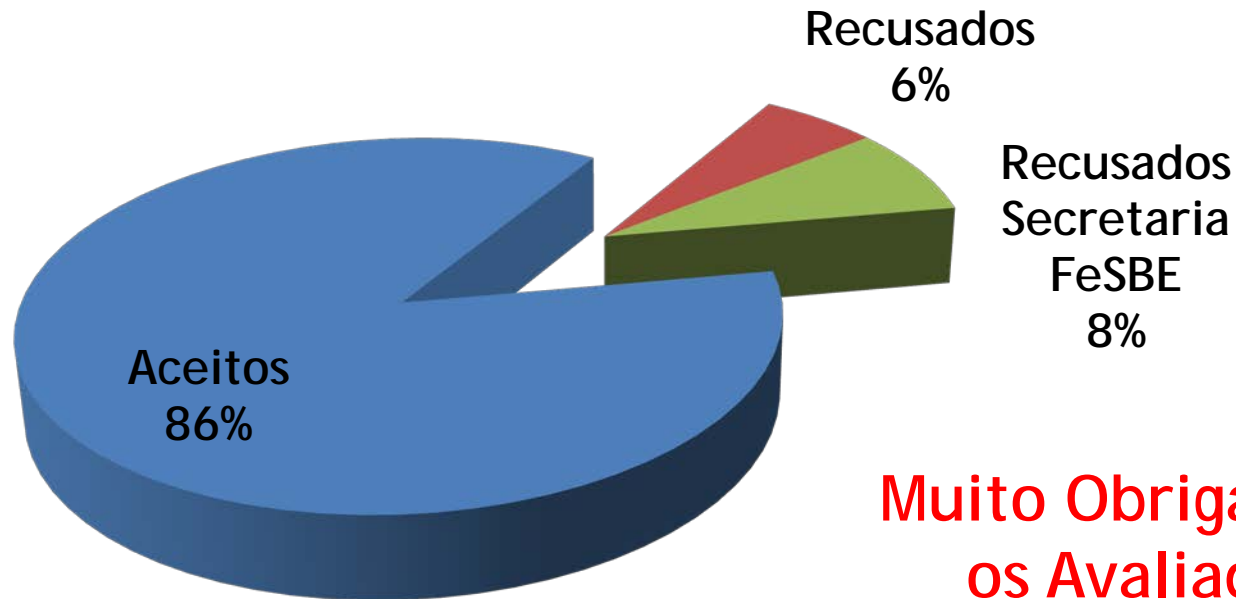

## Dados Estatísticos

**FeSBE**  
**2014**

FEDERAÇÃO DE  
SOCIEDADES  
DE BIOLOGIA  
EXPERIMENTAL

XXIX Reunião Anual da FeSBE  
27 a 30 de agosto de 2014  
Hotel Glória / Caxambu - MG

## Inscritos - Por categoria

Inscrições: 1.181  
Registrations: 1,181

**FeSBE**  
**2014**

FEDERAÇÃO DE  
SOCIEDADES  
DE BIOLOGIA  
EXPERIMENTAL

XXIX Reunião Anual da FeSBE  
27 a 30 de agosto de 2014  
Hotel Glória / Caxambu - MG

## Inscritos - Por estado

**FeSBE**  
**2014**

FEDERAÇÃO DE  
SOCIEDADES  
DE BIOLOGIA  
EXPERIMENTAL

XXIX Reunião Anual da FeSBE  
27 a 30 de agosto de 2014  
Hotel Glória / Caxambu - MG

## TRABALHOS - Avaliação

Resumos Enviados: 670  
Abstracts Submitted: 670

**Muito Obrigada a Todos  
os Avaliadores de  
Resumo!**

**FeSBE**  
**2014**

FEDERAÇÃO DE  
SOCIEDADES  
DE BIOLOGIA  
EXPERIMENTAL