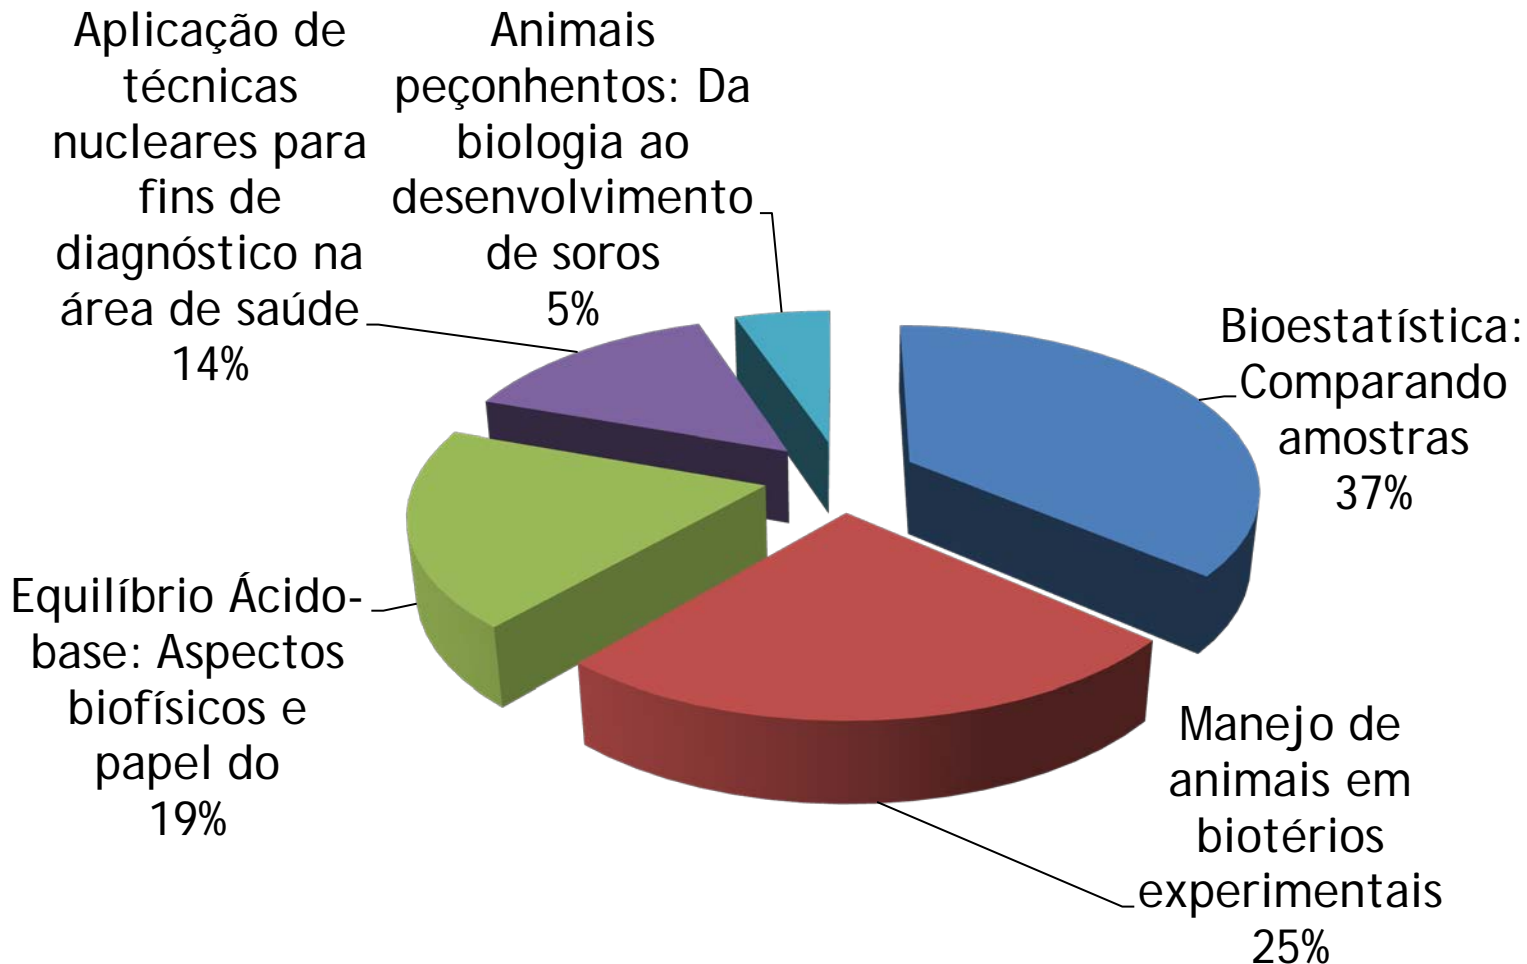

## Sessão de Painéis

4 Sessões de Painéis

Ponto de Encontro de Avaliadores de Painéis

**71 avaliadores de painéis**

**Muito Obrigada aos  
Avaliadores de Painéis!**

**FeSBE**  
**2014**

FEDERAÇÃO DE  
SOCIEDADES  
DE BIOLOGIA  
EXPERIMENTAL

XXIX Reunião Anual da FeSBE  
27 a 30 de agosto de 2014  
Hotel Glória / Caxambu - MG

## Cursos Período Matutinos - Inscritos

**FeSBE**  
**2014**

FEDERAÇÃO DE  
SOCIEDADES  
DE BIOLOGIA  
EXPERIMENTAL

XXIX Reunião Anual da FeSBE  
27 a 30 de agosto de 2014  
Hotel Glória / Caxambu - MG

## Cursos Período Vespertinos - Inscritos

**FeSBE**  
**2014**

FEDERAÇÃO DE  
SOCIEDADES  
DE BIOLOGIA  
EXPERIMENTAL

XXIX Reunião Anual da FeSBE  
27 a 30 de agosto de 2014  
Hotel Glória / Caxambu - MG