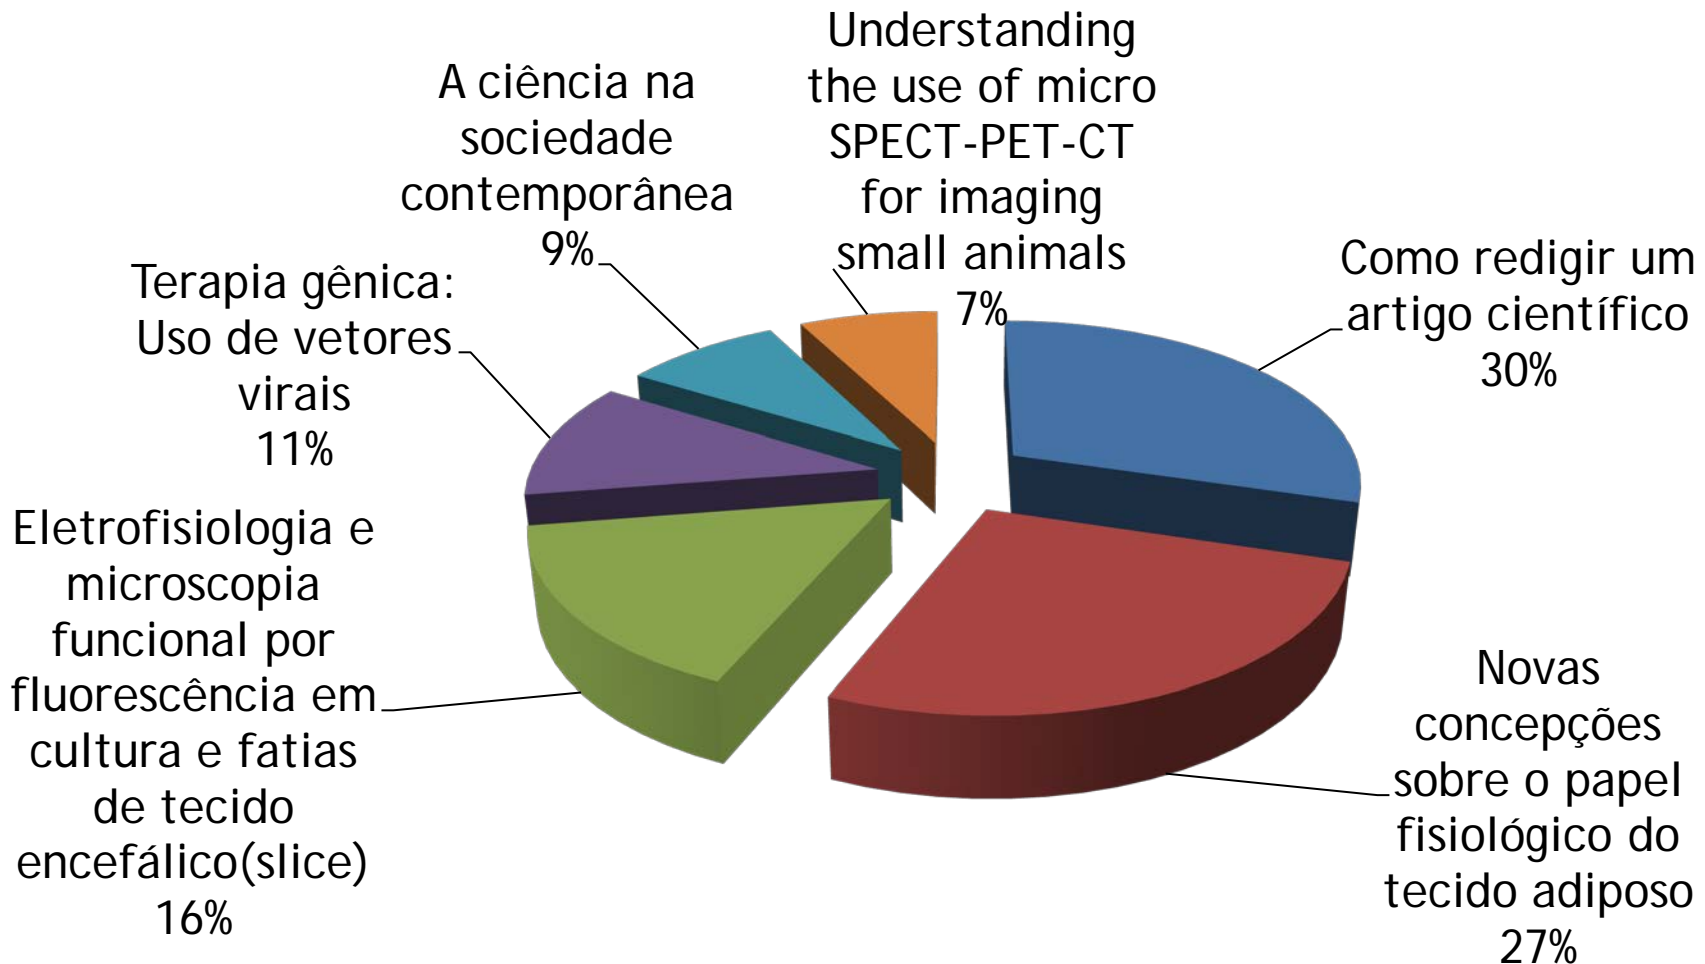

FeSBE
2014

FEDERAÇÃO DE
SOCIEDADES
DE BIOLOGIA
EXPERIMENTAL

XXIX Reunião Anual da FeSBE
27 a 30 de agosto de 2014
Hotel Glória / Caxambu - MG

Cursos Período Matutinos - Inscritos